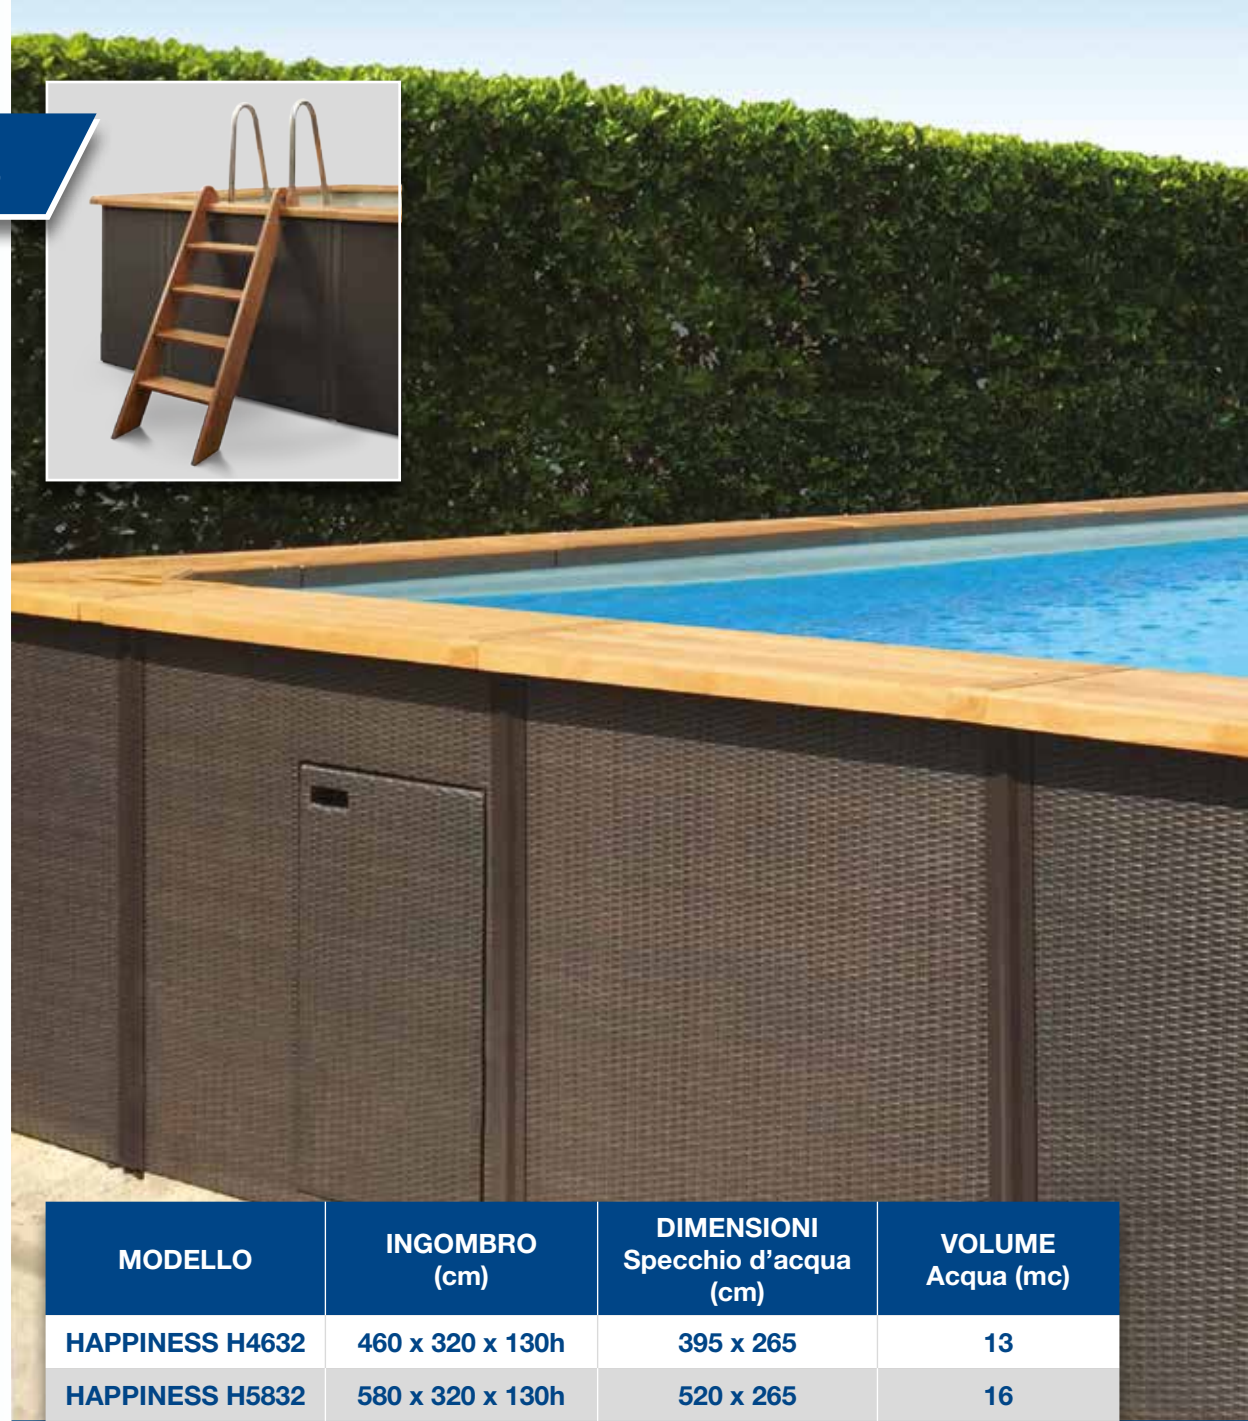

LINEA HAPPINESS

DEDICATA ALLE FAMIGLIE CHE AMANO IL GIOCO E IL RELAX

Semplice e geniale, come la Felicità. Linea moderna e design raffinato la rendono speciale, come la Bellezza.

- Top di gamma nel suo genere, altezza 130 cm oppure 90 cm nella versione con solarium, 5 modelli disponibili.
- Si può installare su qualsiasi superficie piana, non è necessario avere un basamento in cemento.
- Struttura facile da montare, in acciaio tubolare autoportante, verniciato grigio, ad incastro.
- Sacco liner sospeso di colore grigio.
- Il rivestimento esterno è composto da pannelli in fibre sintetiche intrecciate color tabacco, il bordo perimetrale è in mogano naturale, protetto da speciali vernici anti-invecchiamento.
- Il kit piscina è dotato di uno skimmer montato su un'apposita tasca di supporto e di una bocchetta di immissione.
- L'impianto di filtrazione si compone di un monoblocco a sabbia.
- Possibilità di aggiungere accessori opzionali: scaletta di ingresso, faro subacqueo, quadro comandi, copertura estiva/invernale, pompa di calore, pulitore.

Chiedi maggiori informazioni al Rivenditore SCP.

MODELLO	INGOMBRO (cm)	DIMENSIONI Specchio d'acqua (cm)	VOLUME Acqua (mc)
HAPPINESS H4632	460 x 320 x 130h	395 x 265	13
HAPPINESS H5832	580 x 320 x 130h	520 x 265	16
HAPPINESS H7132	710 x 320 x 130h	650 x 265	20